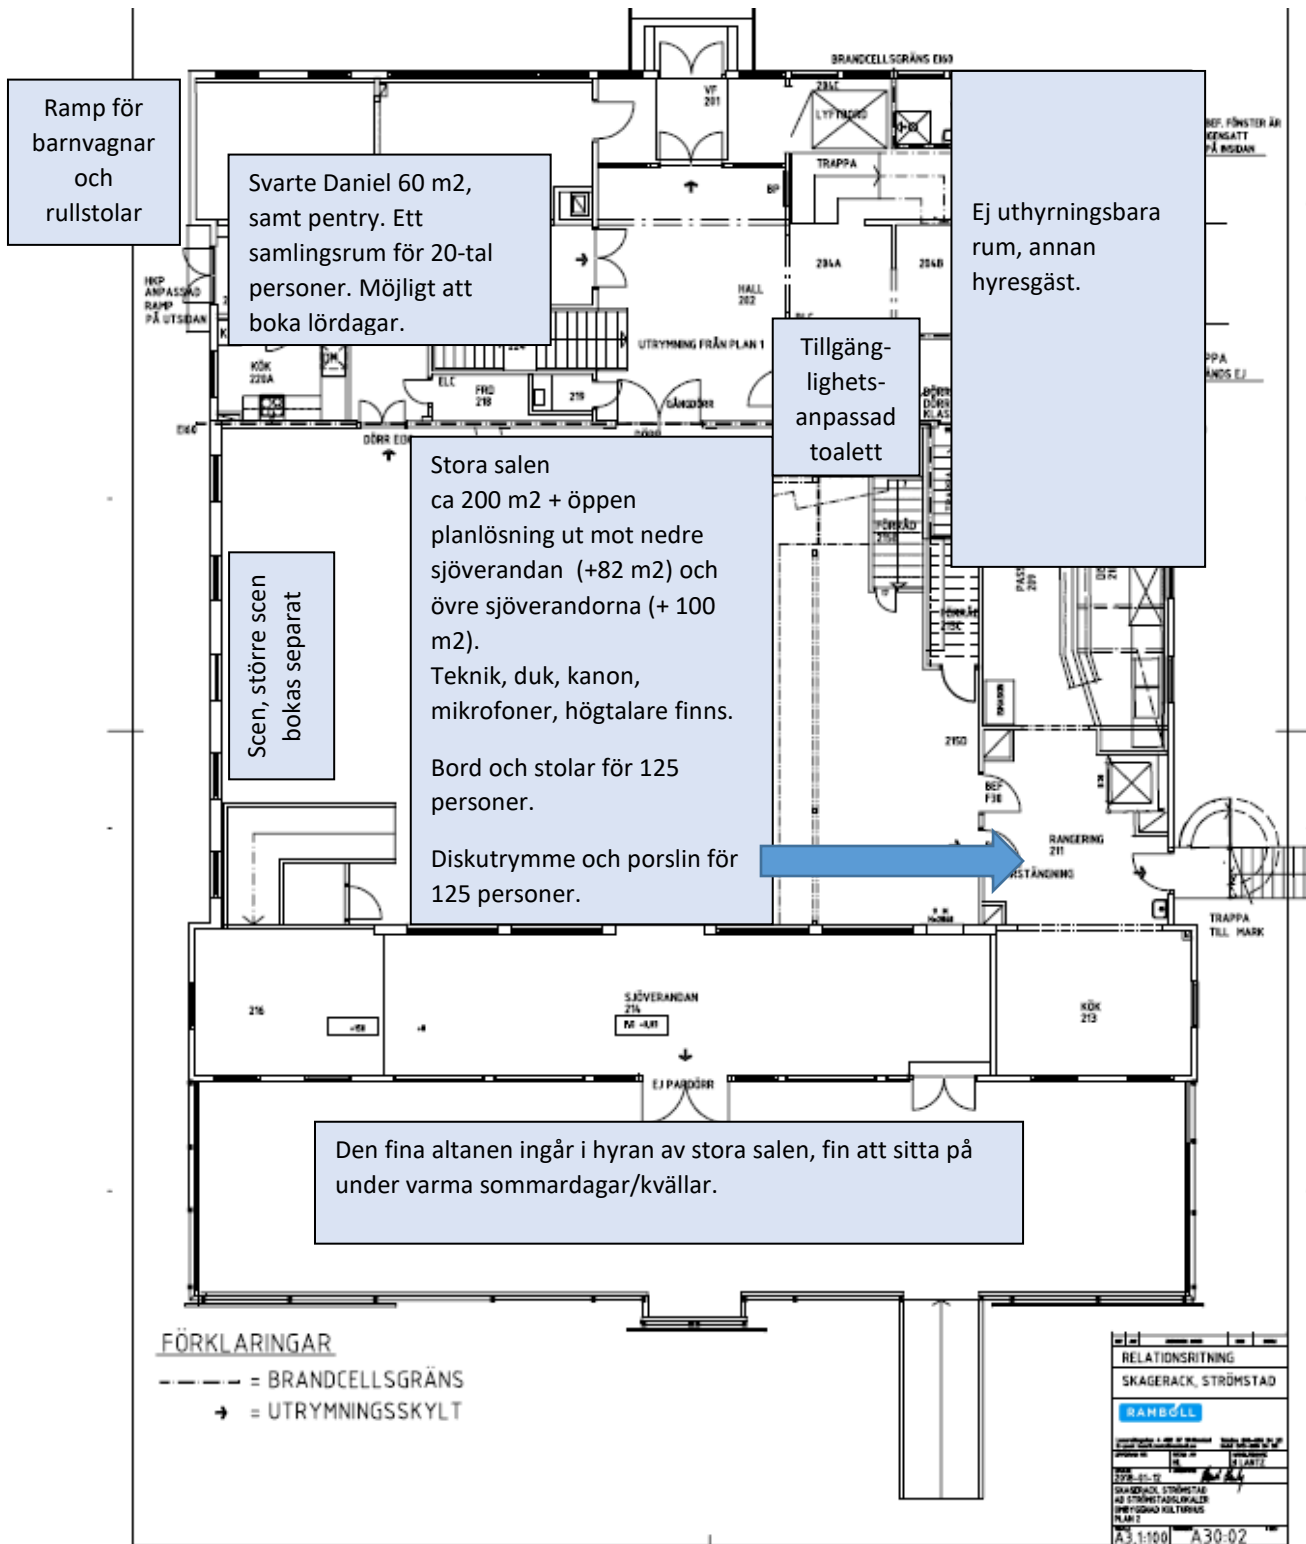

KULTURHUSET SKAGERACK

ENKLA SKISSER FÖR LOKALISERING AV RUM

För information om utrymmesvägar etc, se hyresinformationen och avsnittet om brandinformation.

VÅNING 2 (ENTRÉPLAN FRÅN STADSPARKEN)

VÅNING 3