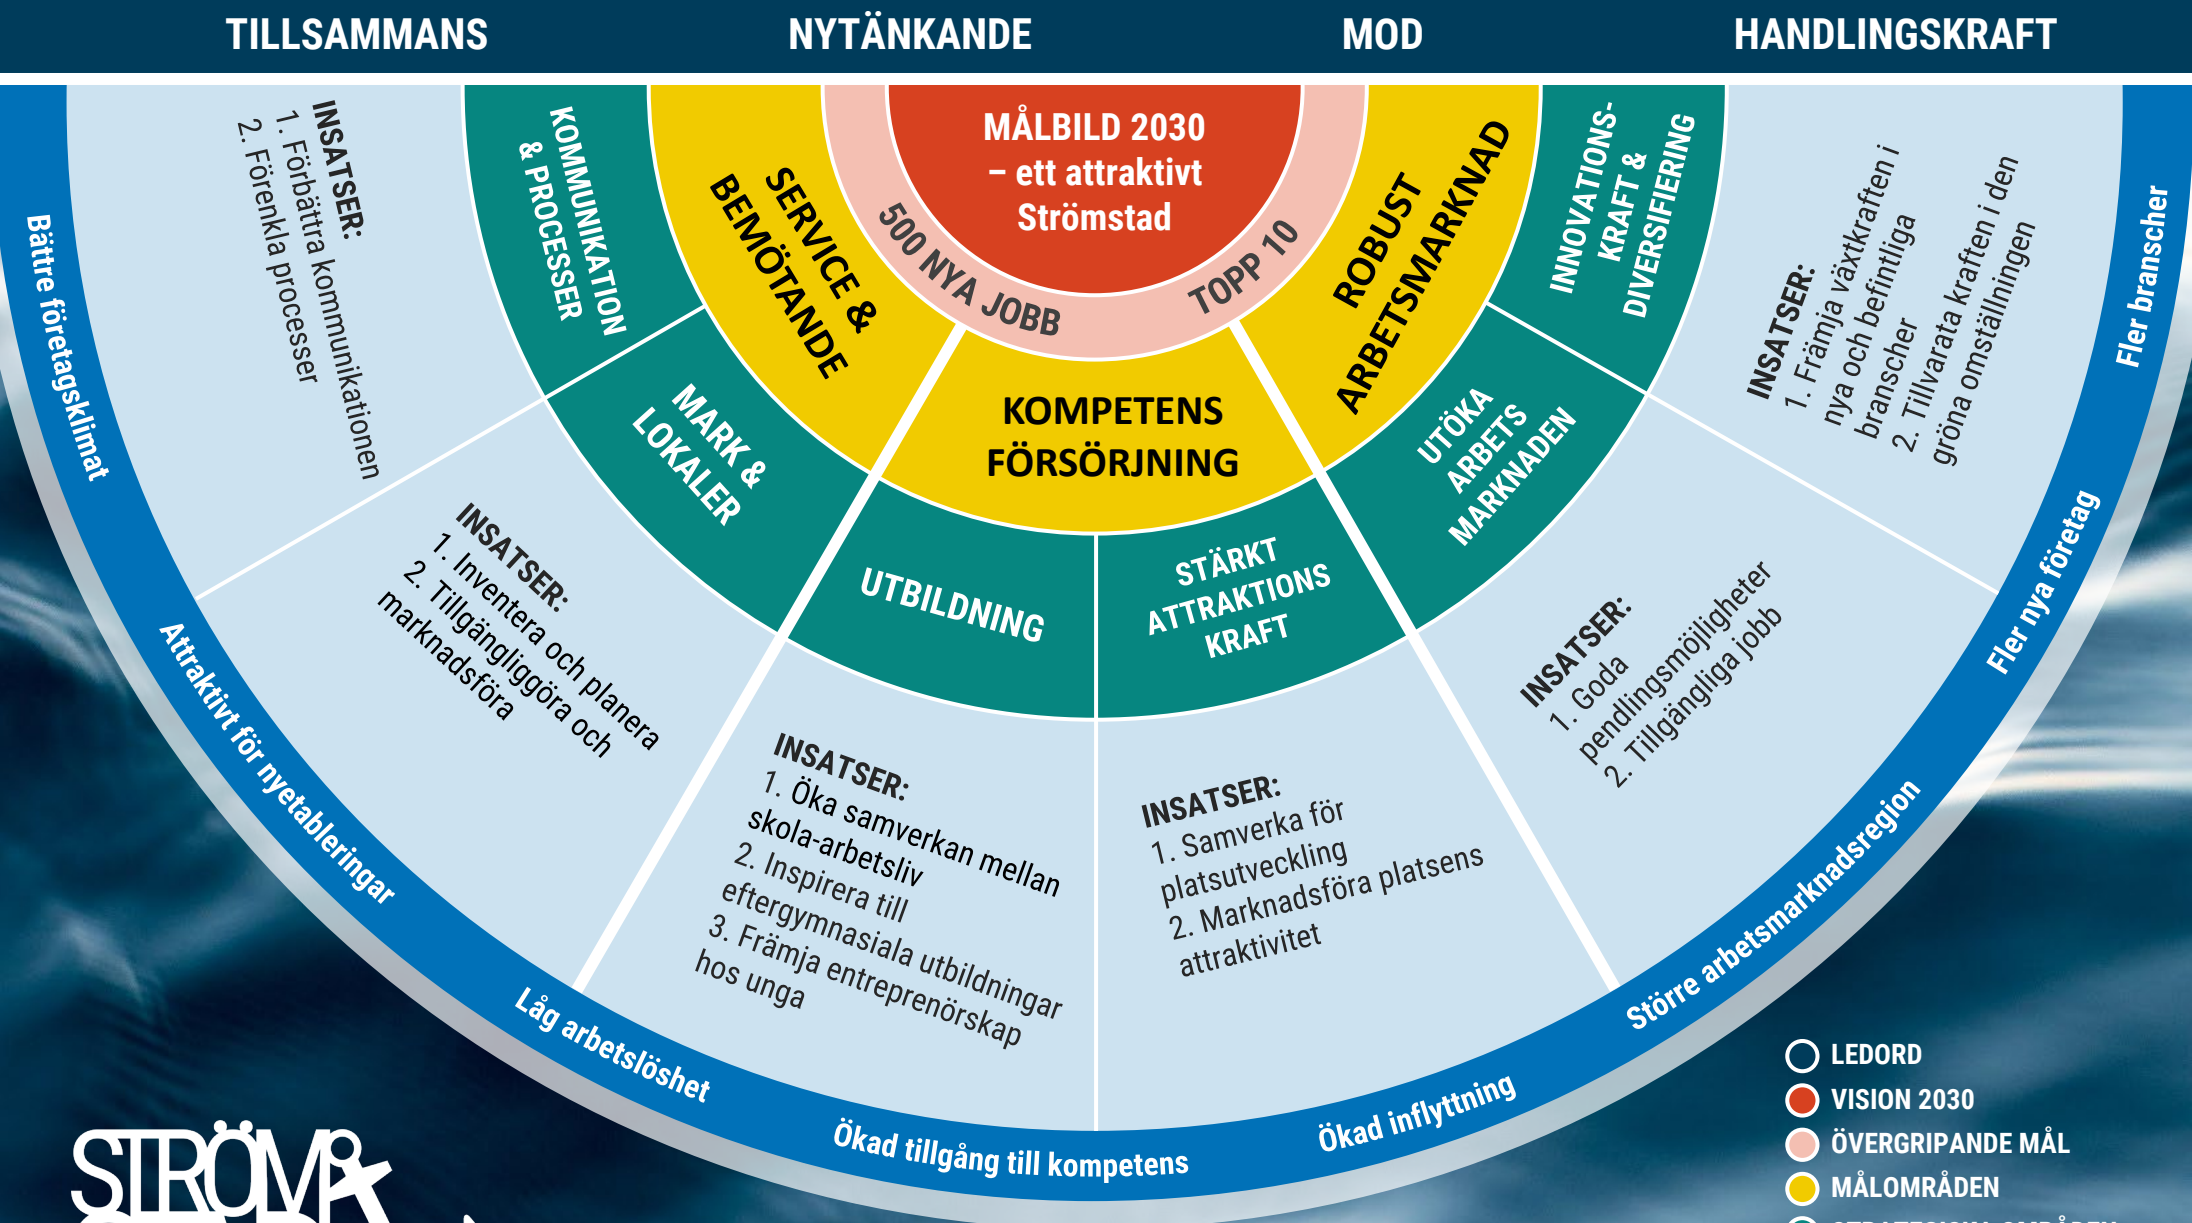

NÄRINGSLIVSSTRATEGI 2030

STRÖMSTADS
KOMMUN

- LEDORD
- VISION 2030
- ÖVERGRIPANDE MÅL
- MÅLOMRÅDEN
- STRATEGISKA OMRÅDEN
- INSATSER
- EFFEKTER