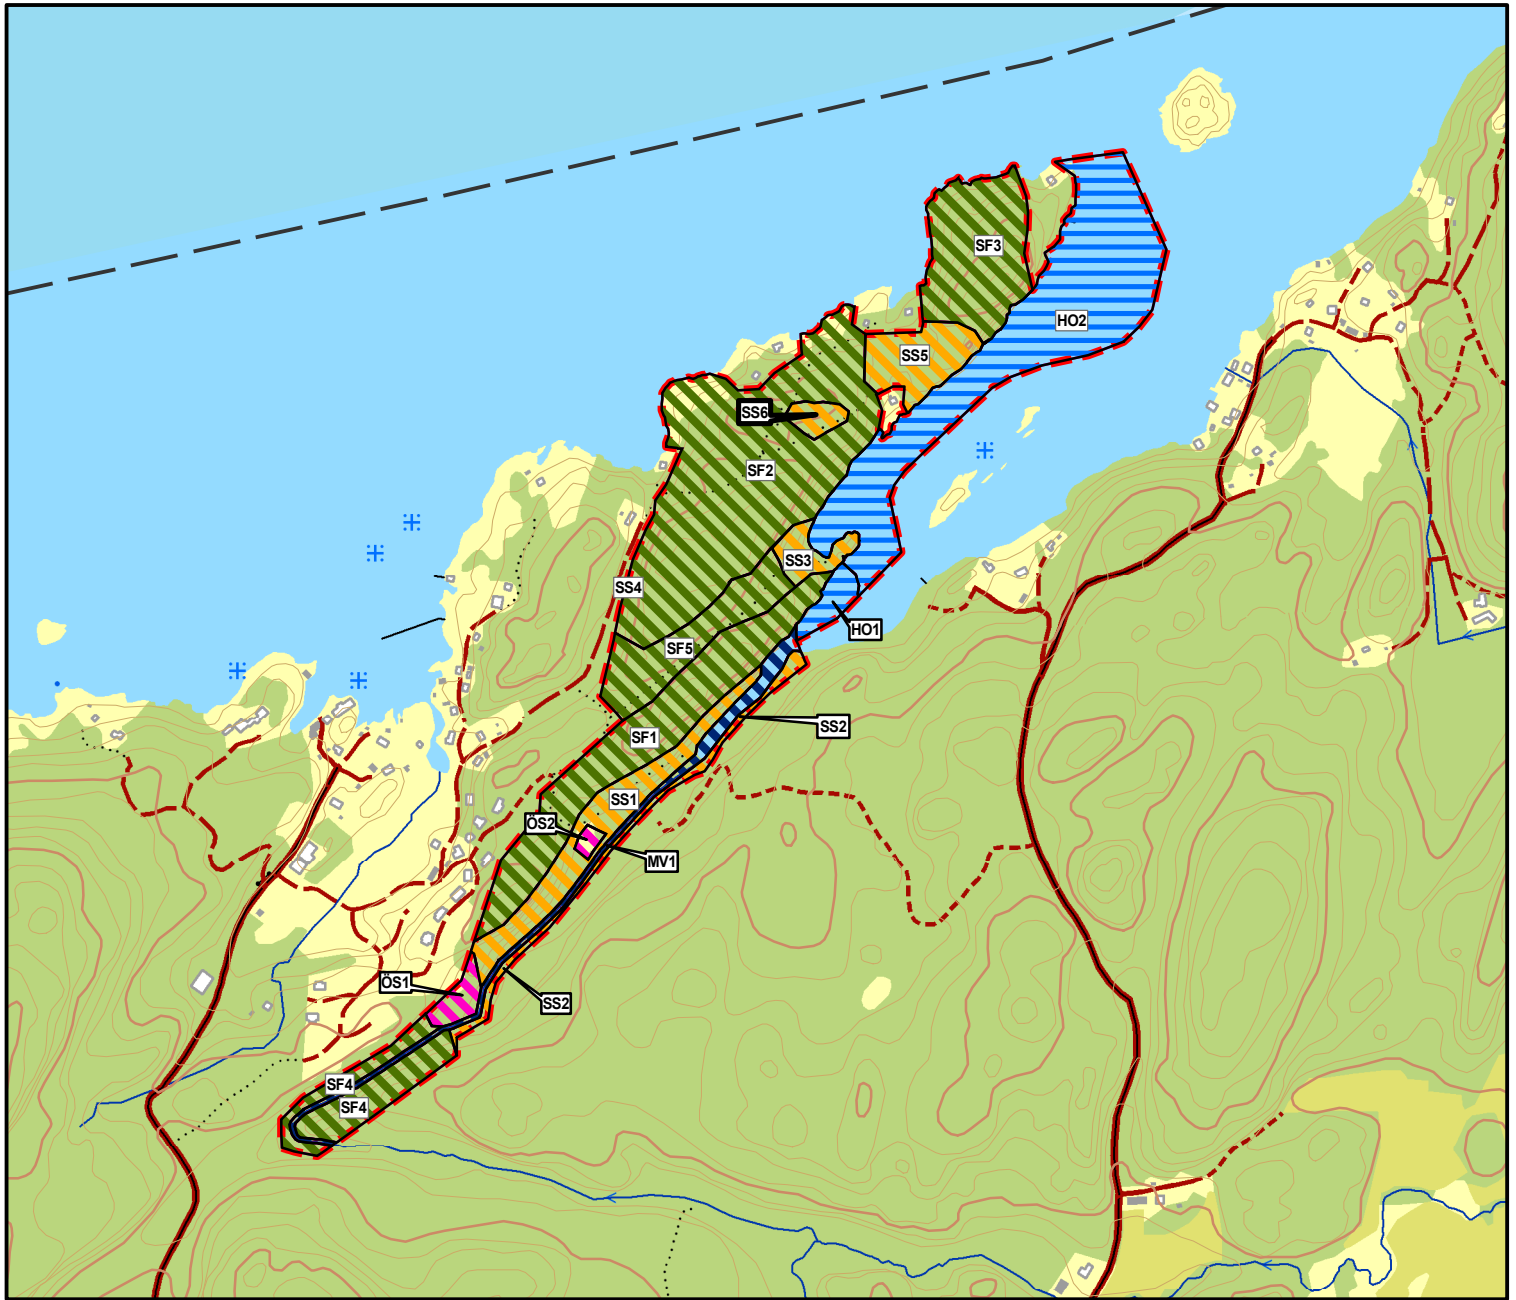

# Bilaga 3B Skötselområdeskarta

0 0,2 0,4 0,8 Kilometer

Teckenförklaring	
	Havsområde
	Mindre vattendrag
	Skog och hållmark med fri utveckling
	Skog med skötsel
	Öppen mark med skötsel
	Reservatsgräns

Skötselområdeskarta  
Naturreservatet Kobbungen  
Strömstad kommun  
1:10 000  
2014-06-12