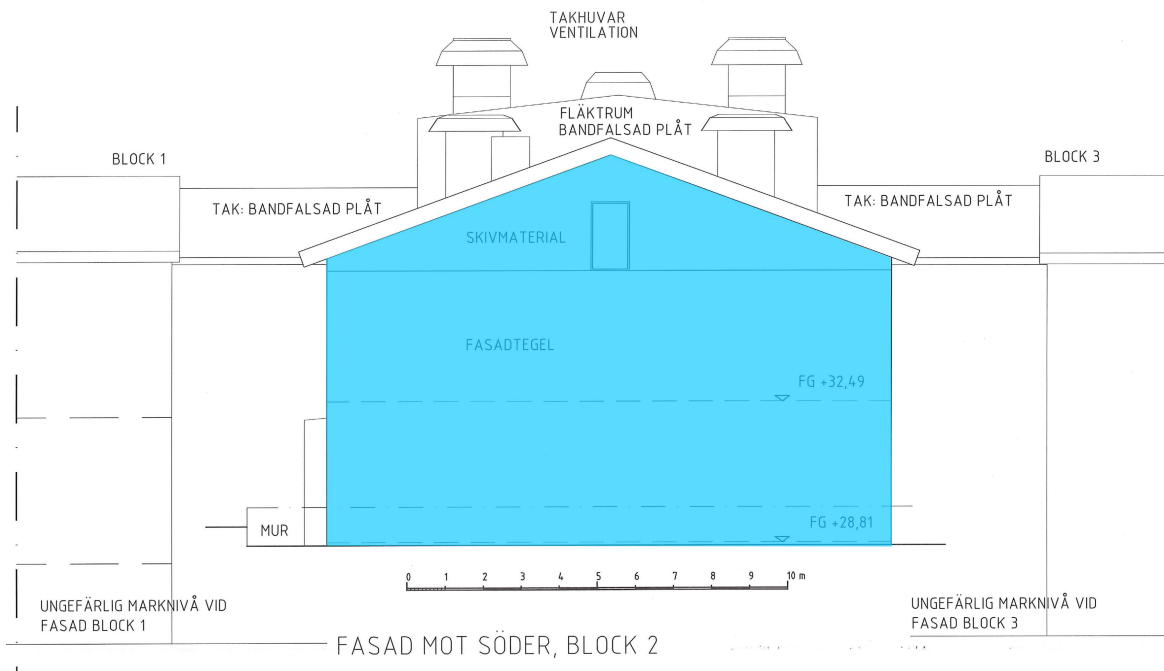

Strömstiernaskolan

Situationsplan

Bygglövshandling

2022-02-11

Fasadändring (muralmålning)

Avser markerad yta på ritning:

Ritning 1

Strömstiernaskolan, Strömstad