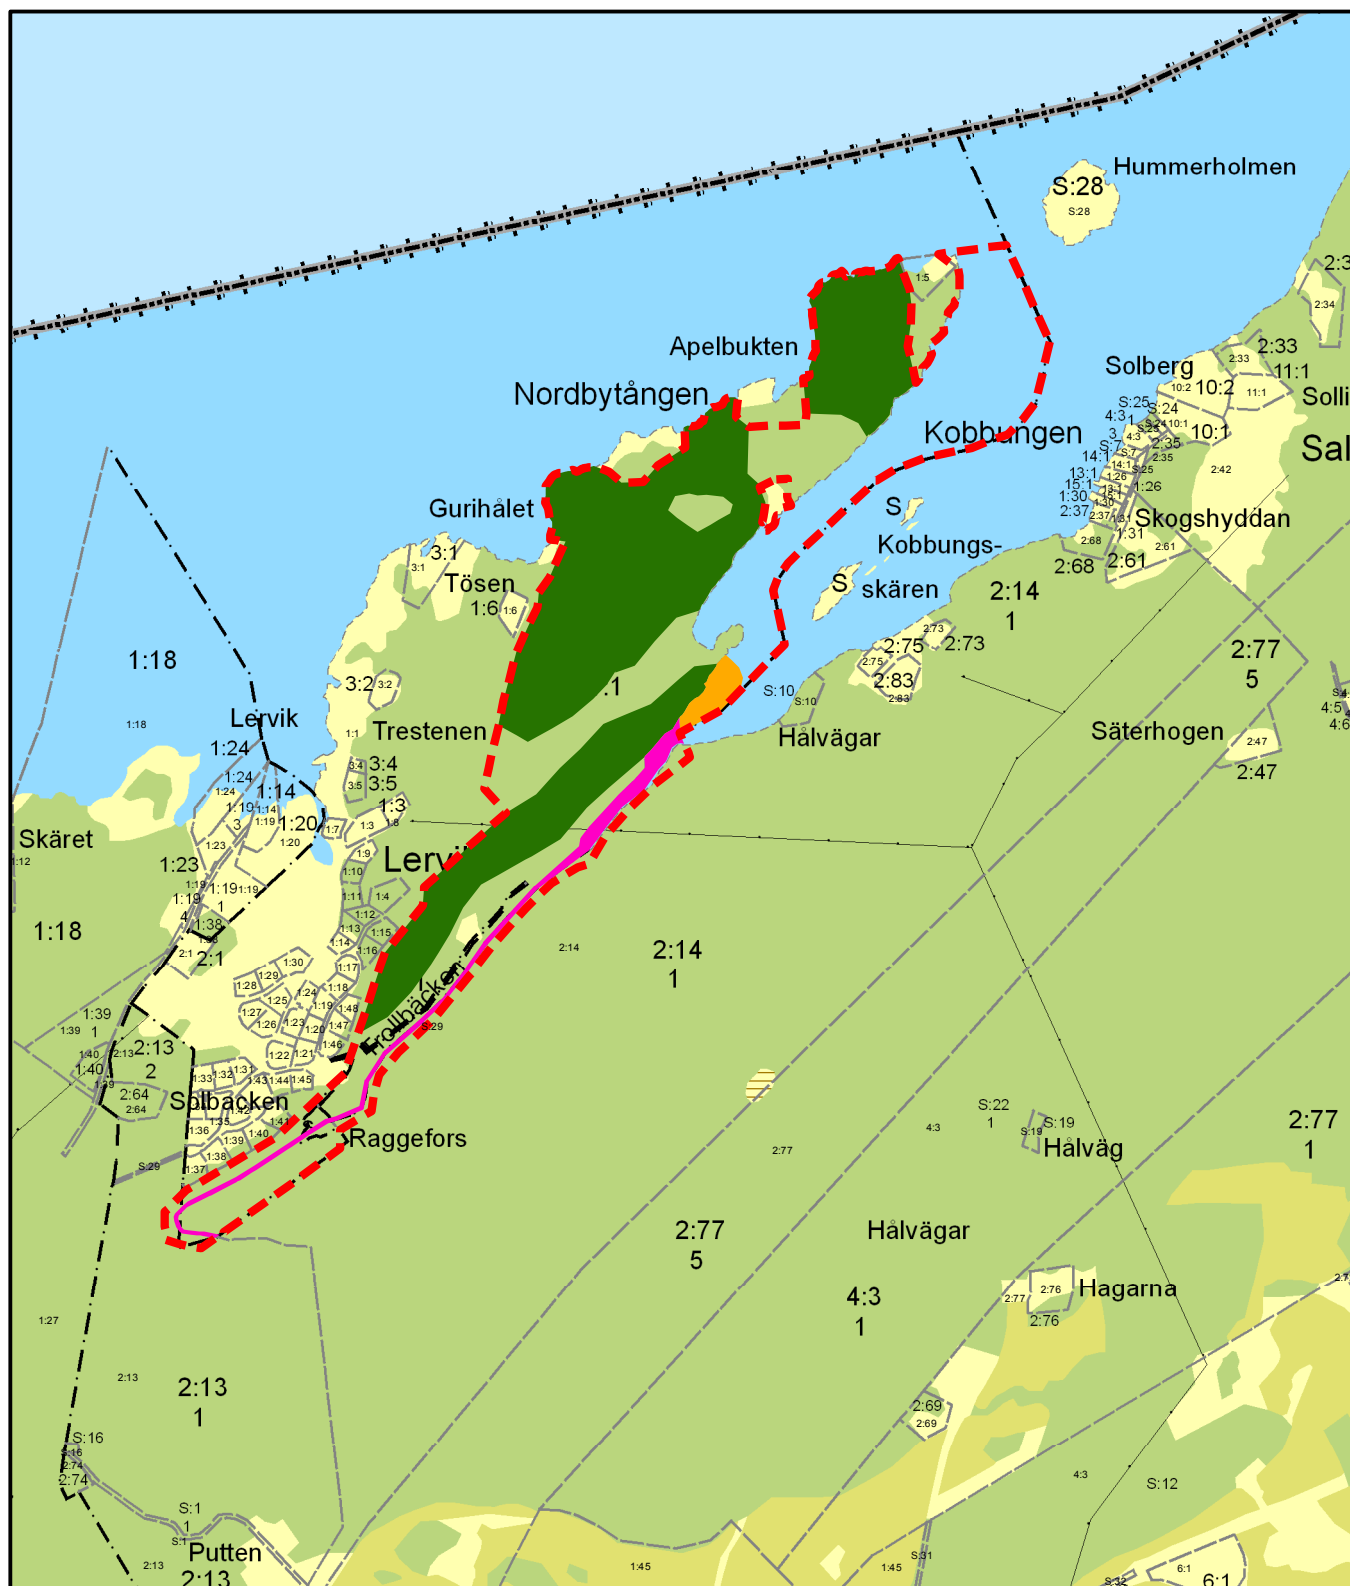

# 3D Natura 2000- typer

## Teckenförklaring

-  1140 Lerbotten som blottas vid lågvatten
-  3260 Mindre vattendrag
-  9010 Västlig taiga

## Natura 2000-karta

Naturreseptatet Kobbungen  
Strömstads kommun

2014-06-12