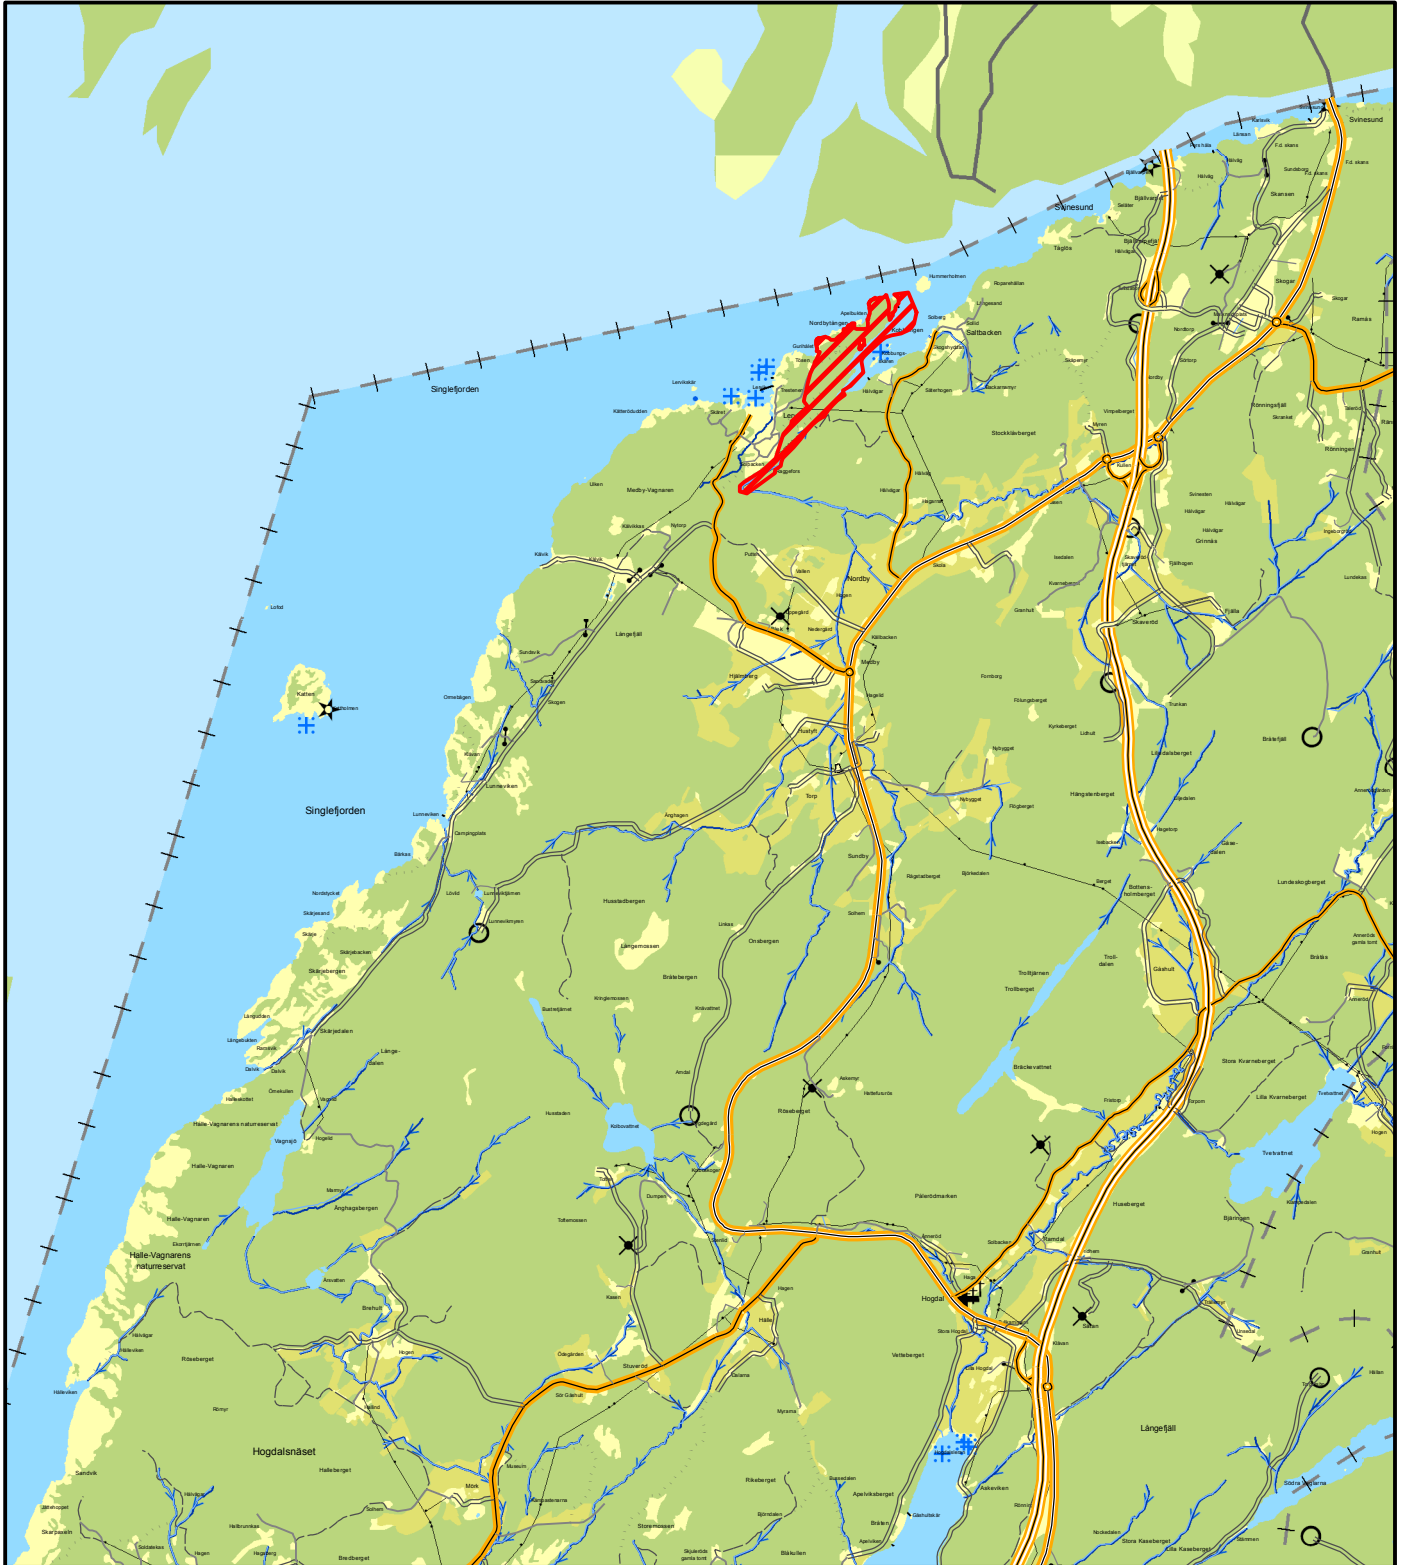

Bilaga 2 Översiktskarta

0 0,5 1 2 Kilometer

Teckenförklaring
 Reservatsgräns

1:50 000

Översiktskarta

Natureservatet Kobbungen
Strömstad kommun

2014-06-12